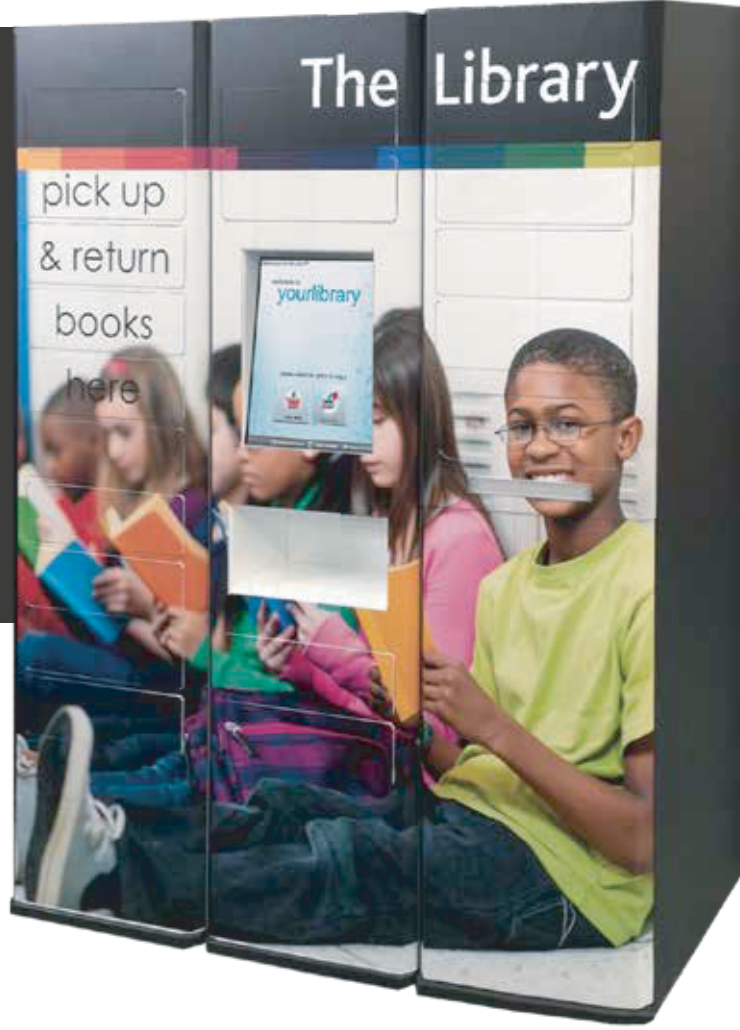

bibliotheca remoteLocker™

Kütüphanenizden uzaktaki kullanıcılarınız için rezervasyon ve iade işlemleri artık çok kolay

remoteLocker™, kütüphane hizmetlerinizin erişilebilirliğini genişletmek için tasarlanmıştır. Kullanıcılarınız için uygun mekanlara konumlandırılacak remoteLocker™ sistemleri, kullanıcılarınıza self-service deneyimi yaşatır. Herhangi bir mekanda konumlandırılabilen remoteLocker™ ile kullanıcılarınız rezerve ettikleri kitapları cihazdan ödünç alırken, önceden ödünç aldıkları kitapları da iade edebilirler.

remoteLocker™ artıları

Kütüphanenizi tanıtır

remoteLocker™ sisteminizi, farklı binanın içine konumlandırarak, kullanıcılarınıza hizmet verdiğiniz noktaları arttırırsınız. Bu sayede zamanda sistem kütüphane tanıtım faaliyetinize katkı sağlar. Sosyal mekanlar, yemekhane, yurt gibi mekanlar remoteLocker™ kullanımı için uygun olacaktır.