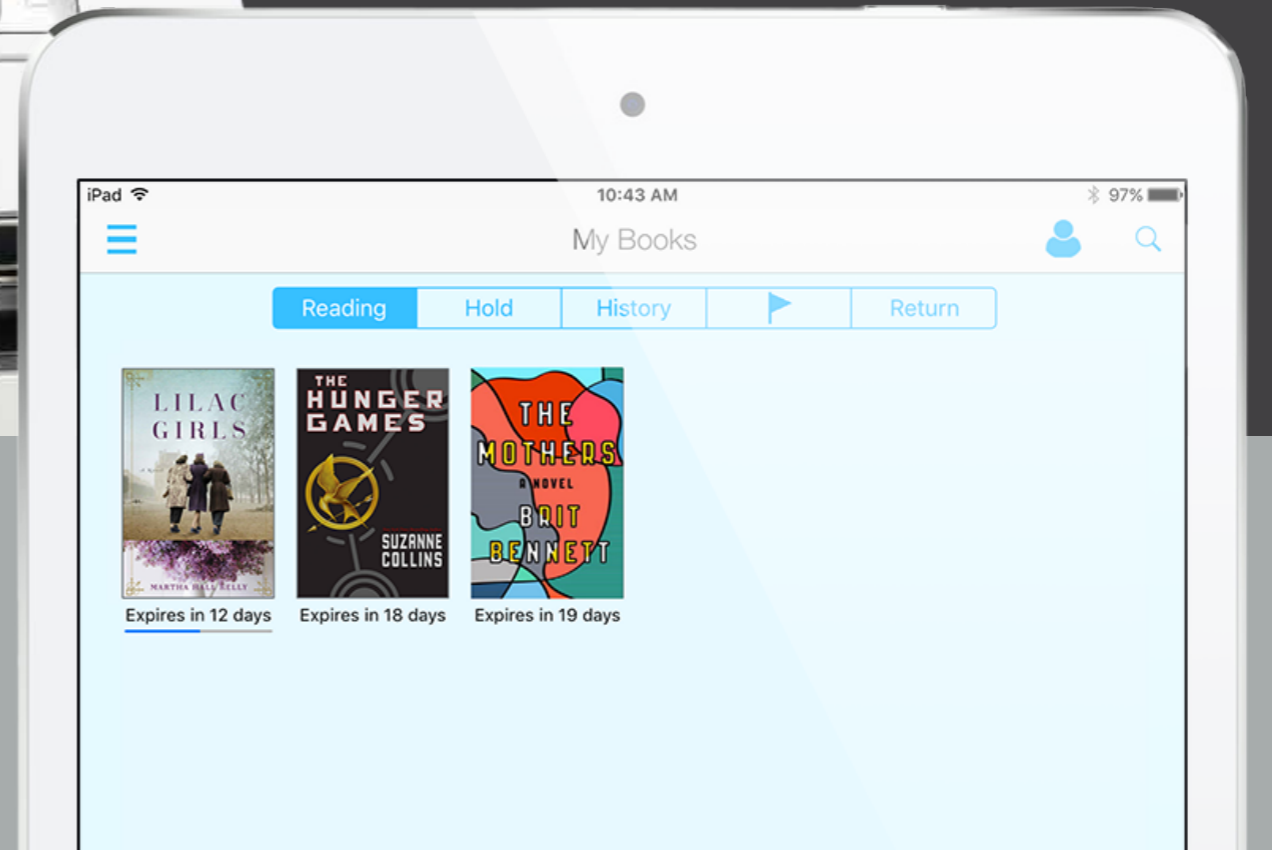

## elektronik kaynaklarınız ile entegre

quickConnect ve cloudLibrary yazılımlarımızı entegre çalıştırarak, okuyucularınıza bütün dijital koleksiyonunuzu selfcheck sisteminiz üzerinden sunabilmeyi hedefledik. Ödünç alma işlemi sırasında eBook ve eAudiobook koleksiyonunuzdan önerilen veya benzer içerikli kaynaklar kullanıcıyı rahatsız etmeden selfcheck ekranında sunulur, okuyucu farkında bile olmadan daha sonra okumak istediğini kaynakları cloudLibrary dijital rafına taşırlar !

Dijital kütüphaneniz için yeni okuyucular kazanın

Önemli eBook ve eAudiobook yayıncılarının en çok okunanları

Sisteme basit giriş ve kayıt süreci

Sistemler arasında çok yönlü senkronizasyon

bibliotheca entegre selfservis ve eContent platform çözümü sunan tek şirkettir. Kütüphanelere eşsiz fiziksel, dijital ve selfservis deneyimini sağlayan bir platform ile sunmaktadır..