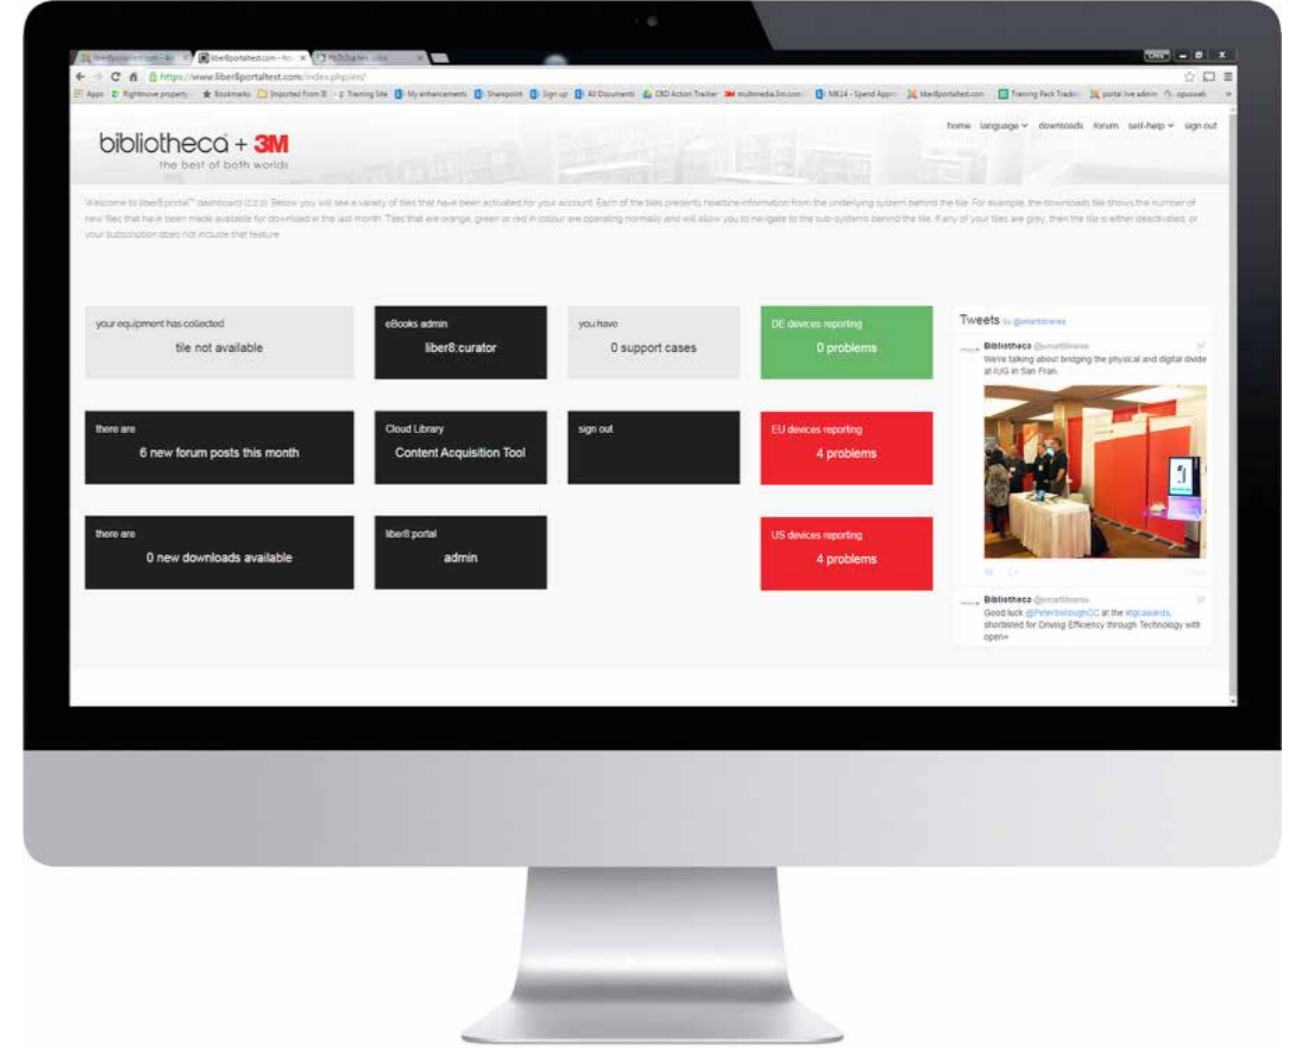

Kolay arka plan yönetimi

Okuyucu tarafında olduğu gibi quickConnect yazılımının yönetim arayüzü de çok güçlü tasarlandı. Birçok bilgi ve istatistiğe ulaşabileceğiniz geliştirilmiş yönetici araçlarına sahipsiniz. libraryConnect yazılımı ile font büyüklüğü, yeni renkler, yeni temalar ile ekran tasarımlarını değiştirebilirsiniz, duyuru panolarını hazır şablonlarla tasarlayabilirsiniz.

Ana ekran tasarımını değiştirmek

Kurumunuza özel değişiklikler yapabileceğiniz onlarca farklı şablon ve temadan dilediğiniz seçebilirsiniz.

Verileri değerlendirmek

Güçlü raporlama araçlarını kullanarak selfcheck istatistiklerini izleyebilir, tanıtım etkinlikleriniz ile kullanıcılarınızı nasıl etkilediğinizi görebilirsiniz.

Tüm özellikler elinizin altında

Sistemin tüm özelliklerini kullanabilirsiniz veya kütüphaneniz için en uygun olanı tercih edin.